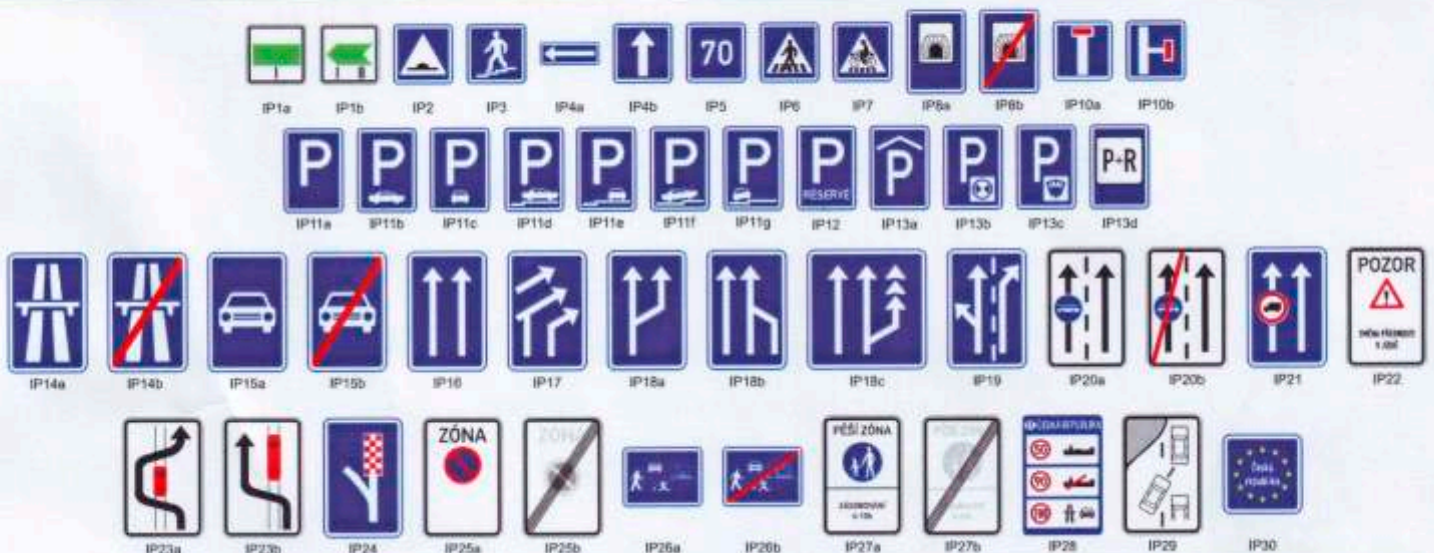

VÝSTRAŽNÉ ZNAČKY (SKUPINA A)

ZNAČKY UPRAVUJÍCÍ PŘEDNOST (SKUPINA P)

ZÁKAZOVÉ ZNAČKY (SKUPINA B)

PŘÍKAZOVÉ ZNAČKY (SKUPINA C)

INFORMATIVNÍ ZNAČKY PROVOZNÍ (SKUPINA IP)

INFORMATIVNÍ ZNAČKY JINÉ (SKUPINA IJ)

INFORMATIVNÍ ZNAČKY SMĚROVÉ (SKUPINA IS)

DODATKOVÉ TABULKY (SKUPINA E)

VYBRANÁ DOPRAVNÍ ZAŘÍZENÍ (SKUPINA Z) - (výběr)